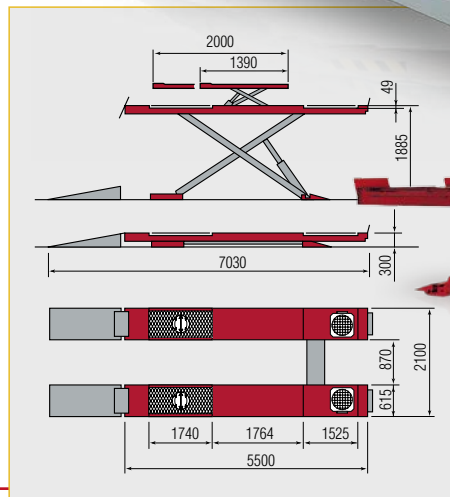

TD 5060 - 6 CCD - 19"

RAV 4402SI - 4000 kg

RAV 635.2 - 3500 kg

RAV 635.1 - 3500 kg
Pedane piane/Flat runways

RAV 635.2 - 3500 kg
RAV 640.2 - 4200 kg
Assetto/Alignment

RAV 650.2.55SI - 5000 kg
Assetto/Alignment

RAV 640.2 SI - 4200 kg
RAV 650.2.55 SI - 5000 kg

G1.111H

G7240.20

G7441.20

G2.118H

G2.124H

G3.140H

DRW04U(01)