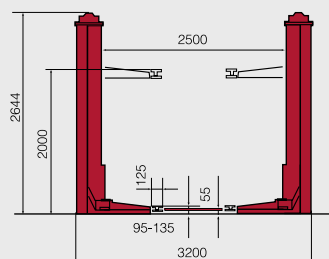

RT 009 - RT 011
RT 102N
RT 202
RT 320 IN

KPS 326 H - 2700 kg
KPS 327 H - 3200 kg

RAV 518 T - 3000 kg

KPS 305 HE - 2700 kg
KPS 306 HE - 3200 kg

TD 2200E WS - 8 CCD - 22"
TD 1850 WS - 8 CCD - 22"

TD 1780 WS - 8 CCD - 19"
TD 1760 WS - 6 CCD - 19"