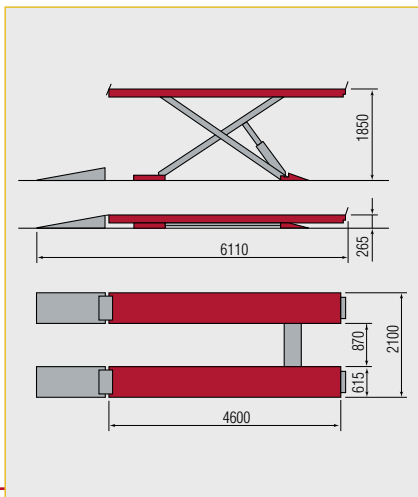

RT 009 - RT 011
RT 102N
RT 202
RT 320 IN

KPS 326 H - 2700 kg
KPS 327 H - 3200 kg

RAV 518 T - 3000 kg

KPS 305 HE - 2700 kg
KPS 306 HE - 3200 kg

TD 2200E WS - 8 CCD - 22"
TD 1850 WS - 8 CCD - 22"

TD 1780 WS - 8 CCD - 19"
TD 1760 WS - 6 CCD - 19"

TD 5060 - 6 CCD - 19"

RAV 4402SI - 4000 kg

RAV 635.2 - 3500 kg

RAV 635.1 - 3500 kg
Pedane piane/Flat runways

RAV 635.2 - 3500 kg
RAV 640.2 - 4200 kg
Assetto/Alignment

RAV 650.2.55SI - 5000 kg
Assetto/Alignment