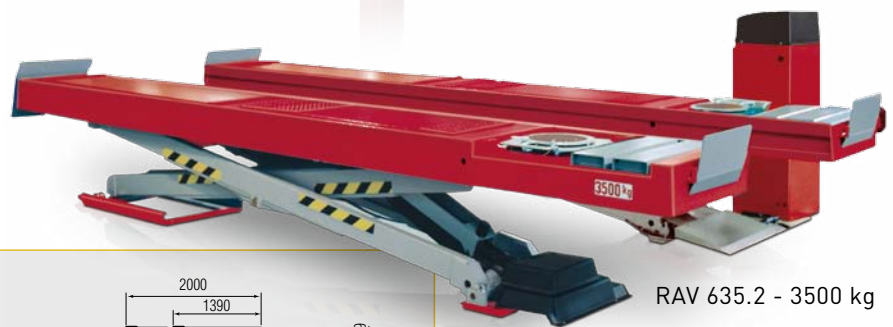

RT 009 - RT 011
RT 102N
RT 202
RT 320 IN

KPS 326 H - 2700 kg
KPS 327 H - 3200 kg

RAV 518 T - 3000 kg

KPS 305 HE - 2700 kg
KPS 306 HE - 3200 kg

TD 2200E WS - 8 CCD - 22"
TD 1850 WS - 8 CCD - 22"

TD 1780 WS - 8 CCD - 19"
TD 1760 WS - 6 CCD - 19"

TD 5060 - 6 CCD - 19"

RAV 4402SI - 4000 kg

RAV 635.2 - 3500 kg

RAV 635.1 - 3500 kg
Pedane piane/Flat runways

RAV 635.2 - 3500 kg
RAV 640.2 - 4200 kg
Assetto/Alignment

RAV 650.2.55SI - 5000 kg
Assetto/Alignment