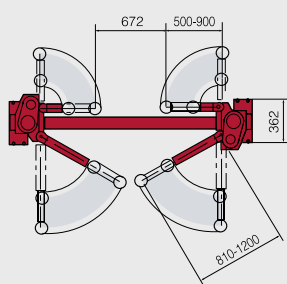

RT 009 - RT 011
RT 102N
RT 202
RT 320 IN

KPS 326 H - 2700 kg
KPS 327 H - 3200 kg

RAV 518 T - 3000 kg

KPS 305 HE - 2700 kg
KPS 306 HE - 3200 kg

TD 2200E WS - 8 CCD - 22"
TD 1850 WS - 8 CCD - 22"

TD 1780 WS - 8 CCD - 19"
TD 1760 WS - 6 CCD - 19"