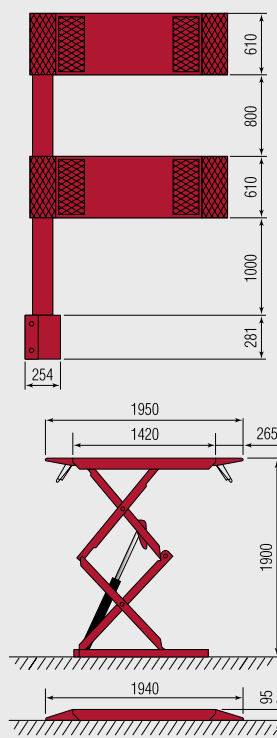

RT 009 - RT 011
RT 102N
RT 202
RT 320 IN

KPS 326 H - 2700 kg
KPS 327 H - 3200 kg

RAV 518 T - 3000 kg

KPS 305 HE - 2700 kg
KPS 306 HE - 3200 kg

TD 2200E WS - 8 CCD - 22"
TD 1850 WS - 8 CCD - 22"

TD 1780 WS - 8 CCD - 19"
TD 1760 WS - 6 CCD - 19"

TD 5060 - 6 CCD - 19"

RAV 4402SI - 4000 kg

RAV 635.2 - 3500 kg

RAV 635.1 - 3500 kg
Pedane piane/Flat runways

RAV 635.2 - 3500 kg
RAV 640.2 - 4200 kg
Assetto/Alignment

RAV 650.2.55SI - 5000 kg
Assetto/Alignment

RAV 640.2 SI - 4200 kg
RAV 650.2.55 SI - 5000 kg

G1.111H

G7240.20

G7441.20

G2.118H

G2.124H

G3.140H

DRW04U(01)