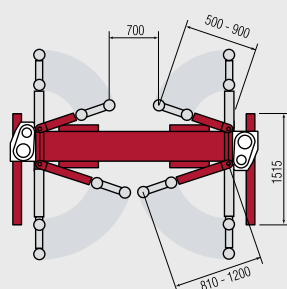

RT 009 - RT 011
RT 102N
RT 202
RT 320 IN

KPS 326 H - 2700 kg
KPS 327 H - 3200 kg

RAV 518 T - 3000 kg

KPS 305 HE - 2700 kg
KPS 306 HE - 3200 kg

TD 2200E WS - 8 CCD - 22"
TD 1850 WS - 8 CCD - 22"

TD 1780 WS - 8 CCD - 19"
TD 1760 WS - 6 CCD - 19"