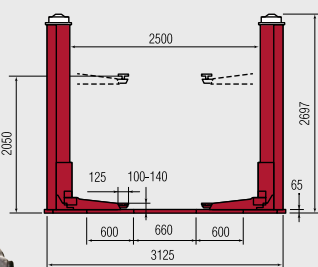

RT 009 - RT 011
RT 102N
RT 202
RT 320 IN

KPS 326 H - 2700 kg
KPS 327 H - 3200 kg

RAV 518 T - 3000 kg

KPS 305 HE - 2700 kg
KPS 306 HE - 3200 kg

TD 2200E WS - 8 CCD - 22"
TD 1850 WS - 8 CCD - 22"

TD 1780 WS - 8 CCD - 19"
TD 1760 WS - 6 CCD - 19"