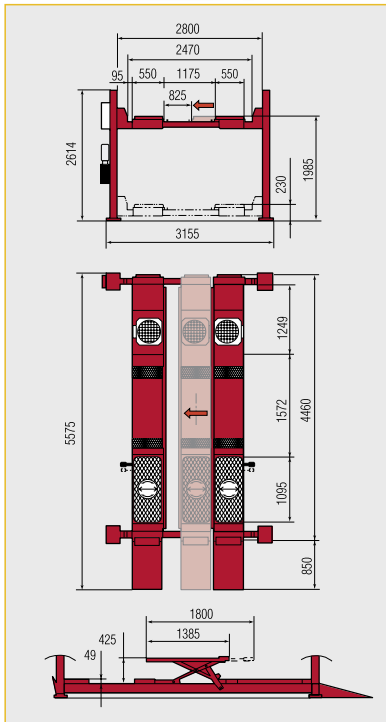

RT 009 - RT 011
RT 102N
RT 202
RT 320 IN

KPS 326 H - 2700 kg
KPS 327 H - 3200 kg

RAV 518 T - 3000 kg

KPS 305 HE - 2700 kg
KPS 306 HE - 3200 kg

TD 2200E WS - 8 CCD - 22"
TD 1850 WS - 8 CCD - 22"

TD 1780 WS - 8 CCD - 19"
TD 1760 WS - 6 CCD - 19"

TD 5060 - 6 CCD - 19"

RAV 4402SI - 4000 kg

RAV 635.2 - 3500 kg

RAV 635.1 - 3500 kg
Pedane piane/Flat runways

RAV 635.2 - 3500 kg
RAV 640.2 - 4200 kg
Assetto/Alignment

RAV 650.2.55SI - 5000 kg
Assetto/Alignment

RAV 640.2 SI - 4200 kg
RAV 650.2.55 SI - 5000 kg

G1.111H

G7240.20

G7441.20

G2.118H

G2.124H

G3.140H

DRW04U(01)