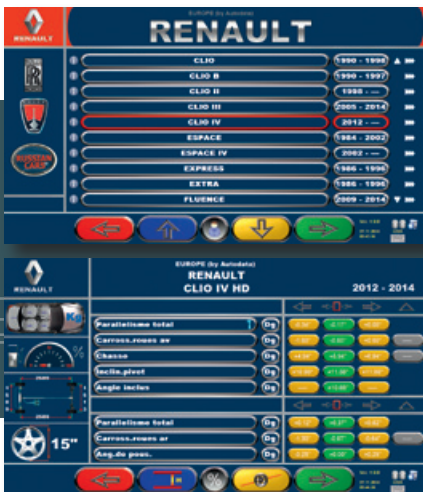

Ravaglioli S.p.A.

via 1° maggio 3
Fraz. Pontecchio M.
40037 Sasso Marconi (Bo) - Italia
Tel. +39 - 051-6781511
Fax +39 - 051-846349
rav@ravaglioli.com
www.ravaglioli.com

RAV France

6, Rue Longue Raie
ZAC de la Tremblaije
91220 Le Plessis Pâté
Tel. 01.60.86.88.16
Fax 01.60.86.82.04
rav@ravfrance.fr

Ravaglioli Deutschland

Kirchenpoint 22
85354 Freising
Tel. 08165-646956
Fax 08165-646958
info@ravaglioli.de

RAV Equipment UK LTD

Prince Albert House
20 King Street
Maidenhead, SL6 1DT
Tel. +39 - 051-6781522
rav@ravaglioli.com

RAV en Belgique

Nederlandstalig
Tel. 0498-162016
Fax 016-781025
Zone Francophone
Tel. 0498-163016
Fax 078 055030

RAV Equipos España

Avenida Europa 17
Pol. Ind. de Constanti
Tarragona 43120
Tel. 977 524525
Fax 977 524532
ravequipos@ravaglioli.e.telefonica.net

DRW18U (01)