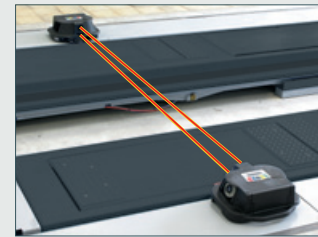

**COMMANDE A DISTANCE**

**CAMERAS HAUTE RESOLUTION MEGAPIXEL**

**LECTURE HAUTE PRECISION DES CIBLES**

**COMPENSATION AUTOMATIQUE**

Il est possible de l'installer sur tous les ponts à 4 colonnes ou à ciseaux. Compensation automatique de la planarité.  
*Can be used on any 4 post or scissors lift. Automatic lift level compensation.*

Può essere usato su qualsiasi ponte a 4 colonne o forbice. Compensazione automatica della planarità.  
*Puede utilizarse en cualquier elevador de 4 columnas o de tijera pantógrafo. Compensación automática de la planaridad del elevador.*